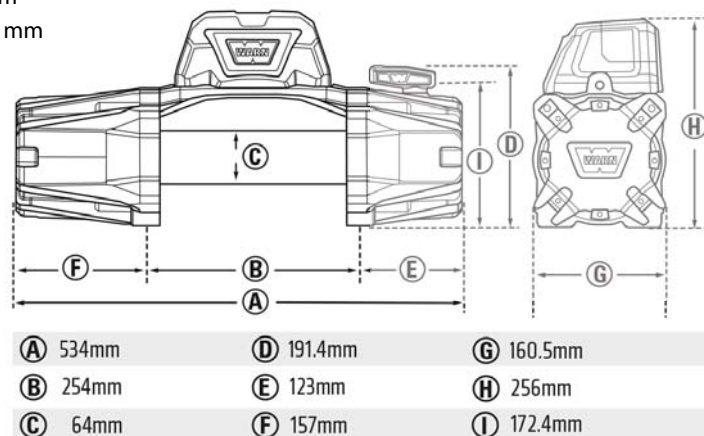

> Technische Daten:

max. Zugkraft: 4530 kg
Motor: 12 V
Steuerung: Albright Kontaktor
Bedienung: 3,5 m 2-in-1 Kabel- und Funkfernbedienung, Bedienteil vom Kabel abnehmbar und auch als Funkfernbedienung verwendbar
Getriebe: 3-stufiges Planetengetriebe
Übersetzung: 218:1
Bremse: Federbremse
Trommelmaße: 230 x 67 mm
Gewicht: 25 kg
Seil: Kunststoff, 27 m x 9,5 mm
Batteriekabel: 2 m x 25 mm

> Lieferumfang:

Seilwinde mit 27 m x 9,5 mm Kunststoffseil mit Haken und Aluseifenster, Fernbedienung, Seilfreilaufkupplung, deutsche Bedienungsanleitung, CE-Konformitätsbestätigung

> Messwerte:

Zugkraft kg	Seilgeschw. m/min*	Stromaufnahme A*	Zugkraft kg pro Seillage
0	8,3	58	1 / 4 536
910	4,2	125	2 / 3 627
1810	3	185	3 / 3 021
2720	2,5	244	4 / 2 589
3630	2	303	5 / 2 265
4536	1,6	358	

*Werte beziehen sich auf die unterste Seillage

> Abmessungen:

L x T x H = 534 x 160 x 256 mm

Montagelochbild: 254 x 114 mm

WARN Import Deutschland:
 Taubenreuther GmbH
 Am Schwimmbad 8
 95326 Kulmbach
 Tel.: +49 92 21/95 62-0
 Internet: www.taubenreuther.de