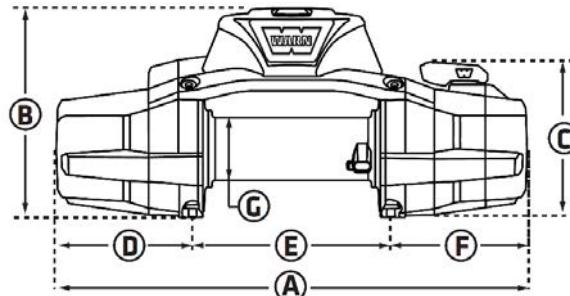

Max. Zugkraft: 4536 kg
Motor: 12V
Steuerung: Albright Kontaktor
Bedienung: 3,6 m Kabelfernbedienung und „Hub“ Bluetooth Empfänger für Smartphone Bedienung
Getriebe: 3-stufiges Planetengetriebe
Übersetzung: 141:1
Bremse: Konusbremse in der Trommel
Trommelmaße: 229 x 80 mm
Gewicht: 32 kg
Seil: Spydura Kunststoff 30 m x 9,5 mm
Batteriekabel: 1,83 m

► Lieferumfang

Seilwinde mit Kabelfernbedienung und „Hub“ Bluetooth Empfänger zur Smartphone Bedienung, Kunststoffseil mit Haken und Zugband, sowie schwarz eloxiertem Aluseifenster

► Abmessungen

L x T x H = 534 x 160 x 256 mm

Montagelochbild: 254 x 114,3 mm

A	606,7 mm	E	254,0 mm
B	267,2 mm	F	176,3 mm
C	197,7 mm	G	80,0 mm
D	176,3 mm		